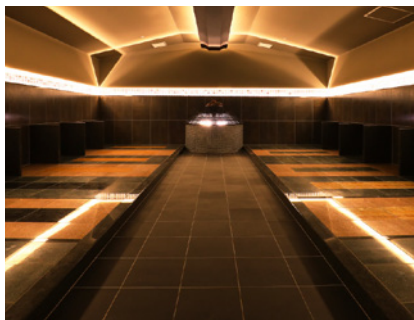

## SPA&HOTEL 水春 松井山手

水春は関西を中心に全 6 店舗を運営しております。2018年12月7日、ついに「泊まれる水春」として松井山手店が京都府にOPEN。

京田辺に湧く天然温泉「京美人の湯」は、みなさまの美しく健やかな生活のお役に立てることを願い「京美人の湯」と命名。温泉はもちろん、岩盤浴、2つのレストランに、フィットネスジム、ボディケアやカットサロンなど。

一日中寛いだ後は、デザイナーズホテルで朝まで熟睡。日帰りでも宿泊でも満足して頂けます。

### 源泉掛け流しを含む全 10 種類のお風呂

天然温泉掛け流しの塩化物泉「京美人の湯」をはじめ、超炭酸泉、ミルクイオン風呂、源泉つぼ湯、寝転び湯、ジェットバス、遠赤外線サウナや漢方薬草塩サウナなど、さまざまな種類のお風呂が楽しめます。

## お風呂上がりはゆったり 楽園気分で癒やされる

リラクゼーションサロン「癒し処ゆめみ」では全身のもみほぐしからエステコース、アカスリ等の多彩なメニューで癒されます。更に、最新の国内最上位モデルの酸素カプセルを2台導入して頂きました。

## 6種の岩盤処でぽかぽか温活

岩盤の上に寝転び身体を芯から温めることで、発汗作用により新陳代謝の促進や免疫力の向上、お肌のアンチエイジングなどの効果が期待できます。充実の施設で岩盤浴をゆったり堪能できます。