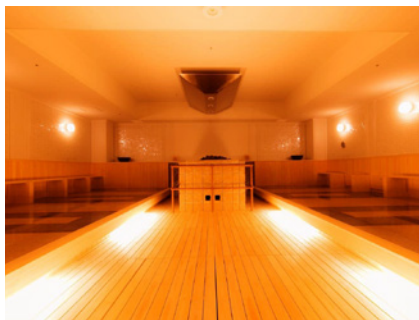

## SPA&HOTEL 水春 松井山手

水春は関西を中心に全 6 店舗を運営しております。2018年12月7日、ついに「泊まれる水春」として松井山手店が京都府にOPEN。

京田辺に湧く天然温泉「京美人の湯」は、みなさまの美しく健やかな生活のお役に立てることを願い「京美人の湯」と命名。温泉はもちろん、岩盤浴、2つのレストランに、フィットネスジム、ボディケアやカットサロンなど。

一日中寛いだ後は、デザイナーズホテルで朝まで熟睡。日帰りでも宿泊でも満足して頂けます。

### 源泉掛け流しを含む全 10 種類のお風呂

天然温泉掛け流しの塩化物泉「京美人の湯」をはじめ、超炭酸泉、ミルクイオン風呂、源泉つぼ湯、寝転び湯、ジェットバス、遠赤外線サウナや漢方薬草塩サウナなど、さまざまな種類のお風呂が楽しめます。

## お風呂上がりはゆったり 楽園気分で癒やされる

リラクゼーションサロン「癒し処ゆめみ」では全身のもみほぐしからエステコース、アカスリ等の多彩なメニューで癒されます。更に、最新の国内最上位モデルの酸素カプセルを2台導入して頂きました。

## 6種の岩盤処でぽかぽか温活

岩盤の上に寝転び身体を芯から温めることで、発汗作用により新陳代謝の促進や免疫力の向上、お肌のアンチエイジングなどの効果が期待できます。充実の施設で岩盤浴をゆったり堪能できます。